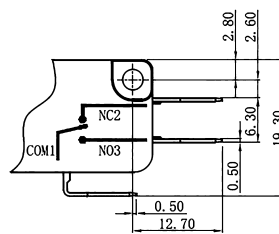

Miniatur-Schnapp-/Micro-Schalter

DM-VMG Betätiger

Terminal B

Terminal C

Terminal D

Terminal E

Terminal L

Terminal R