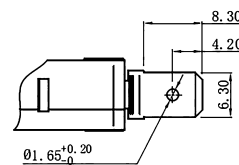

Miniatur-Schnapp-/Micro-Schalter

DM-VMG Betätiger

Terminal B

Terminal C

Terminal D

Terminal E

Terminal L

Terminal R