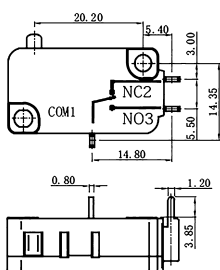

Miniatur-Schnapp-/Micro-Schalter

DM-VMG Betätiger

Terminal B

Terminal C

Terminal D

Terminal E

Terminal L

Terminal R