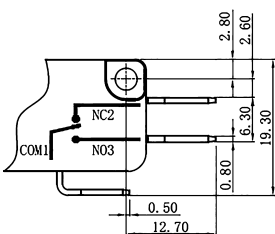

Miniatur-Schnapp-/Micro-Schalter

DM-VMG Betätiger

Terminal B

Terminal C

Terminal D

Terminal E

Terminal L

Terminal R