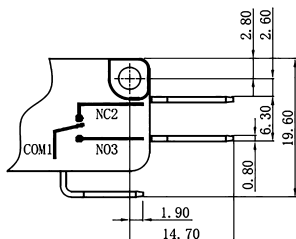

Miniatur-Schnapp-/Micro-Schalter

DM-VMG Betätiger

Terminal B

Terminal C

Terminal D

Terminal E

Terminal L

Terminal R