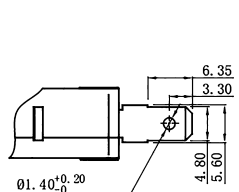

Miniatur-Schnapp-/Micro-Schalter

DM-VMG Betätiger

Terminal B

Terminal C

Terminal D

Terminal E

Terminal L

Terminal R