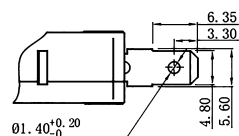

Miniatur-Schnapp-/Micro-Schalter

DM-VMG Betätiger

Terminal B

Terminal C

Terminal D

Terminal E

Terminal L

Terminal R