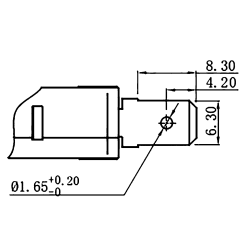

Miniatur-Schnapp-/Micro-Schalter

DM-VMG Betätiger

Terminal B

Terminal C

Terminal D

Terminal E

Terminal L

Terminal R