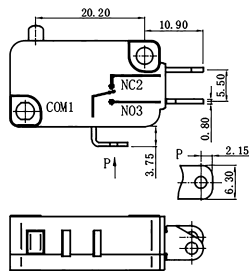

Miniatur-Schnapp-/Micro-Schalter

DM-VMG Betätiger

Terminal S