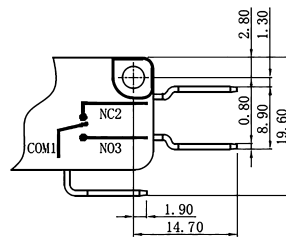

Miniatur-Schnapp-/Micro-Schalter

DM-VMG Betätiger

Terminal B

Terminal C

Terminal D

Terminal E

Terminal L

Terminal R