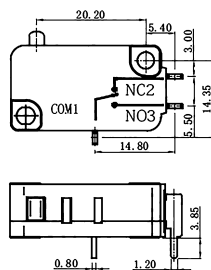

Miniatur-Schnapp-/Micro-Schalter

DM-VMG Betätiger

Terminal B

Terminal C

Terminal D

Terminal E

Terminal L

Terminal R