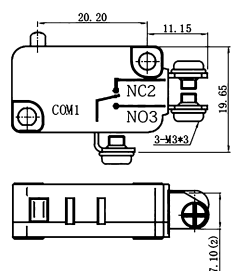

Miniatur-Schnapp-/Micro-Schalter

DM-VMG Betätiger

Terminal T